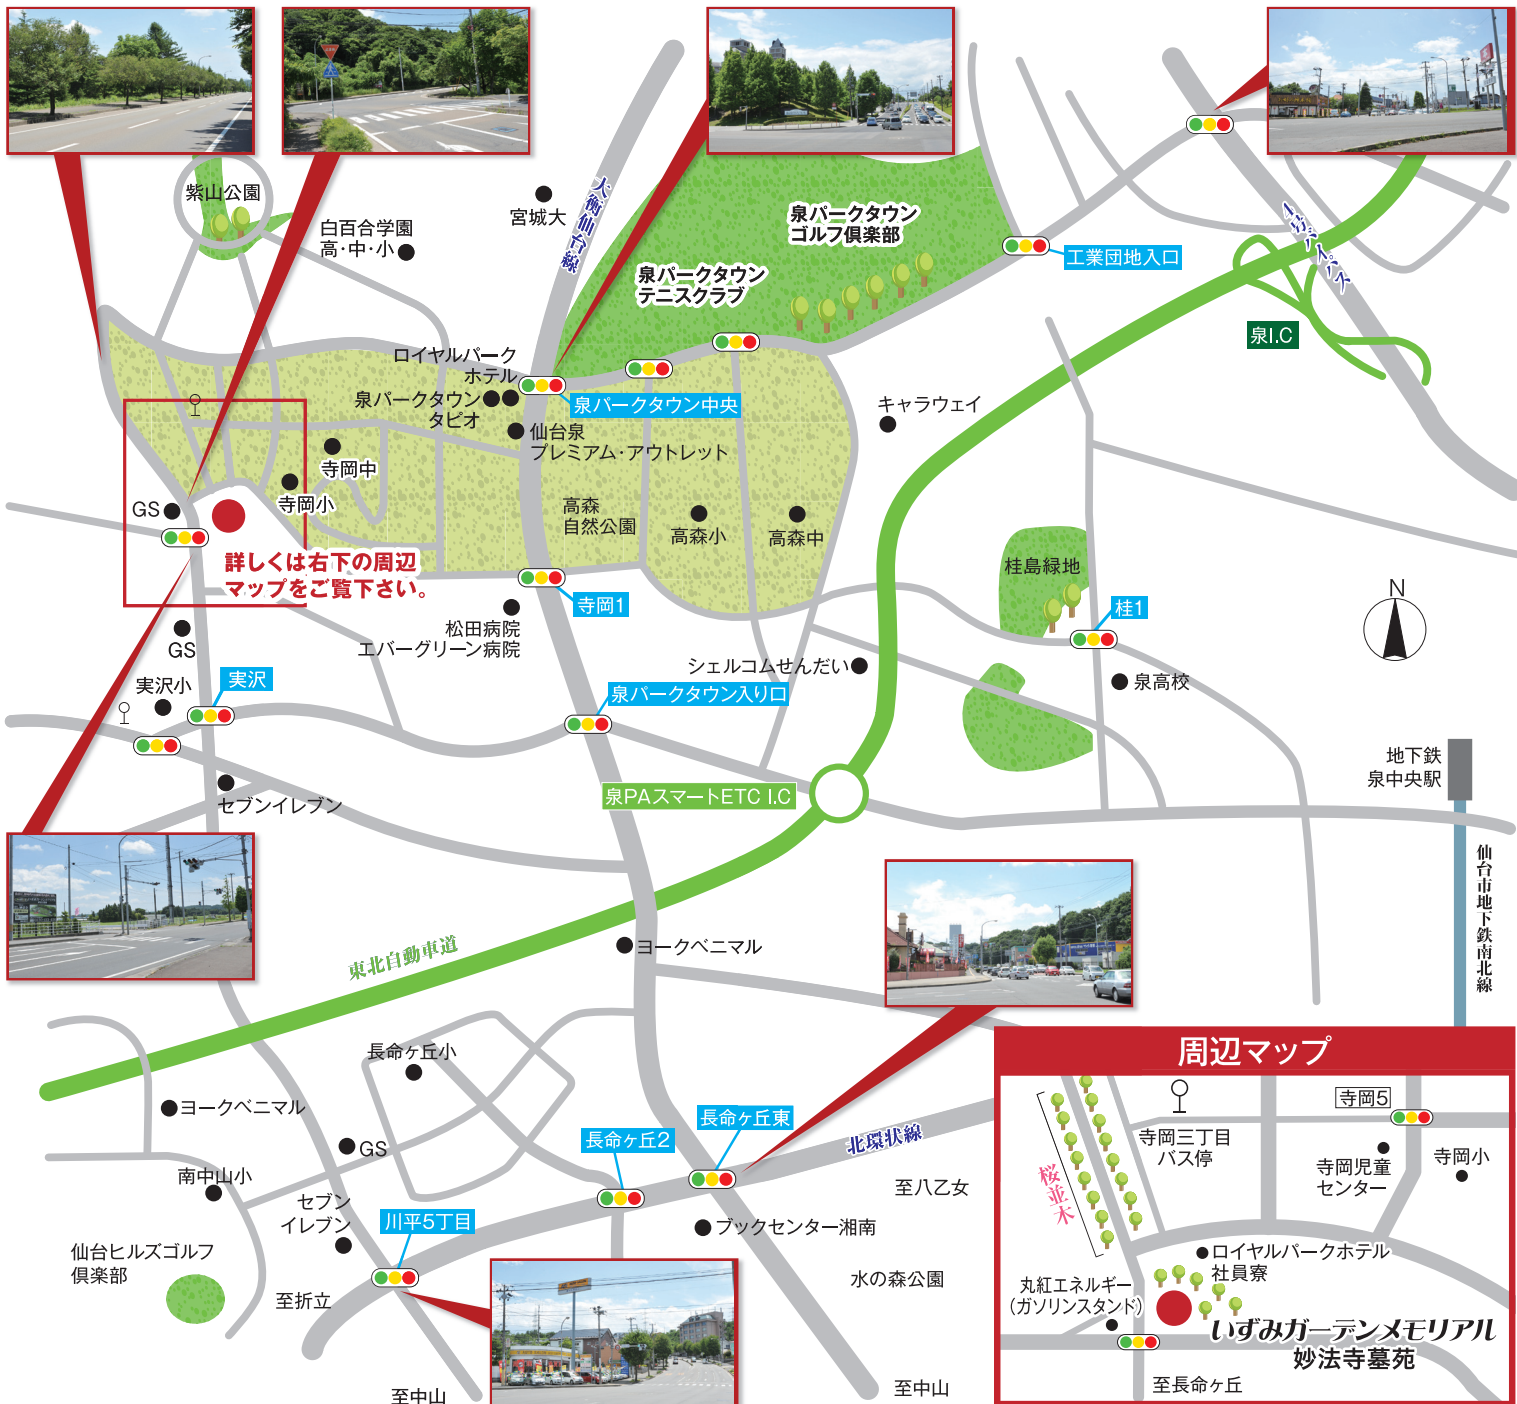

JR仙台駅から
〈お車で〉約 **25分**

地下鉄泉中央駅から
〈お車で〉約 **15分**

東北自動車道をご利用の場合
泉ICより約 **15分**

●公共交通機関でお越しの場合

詳しくは右下の周辺マップをご覧ください。